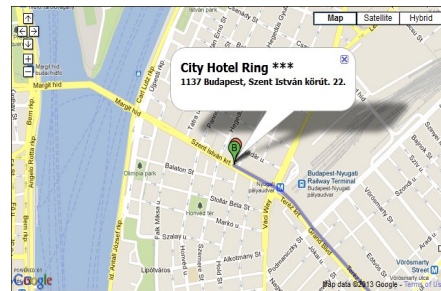

Információs lap

City Hotel Ring***

A Hotel Ring Budapest szívében, a Nagykörút Szent István körüti szakaszán, ahonnan Buda és Pest nagyrésze egyaránt könnyen megközelíthető. Budapest központi üzleti negyedem a Margit sziget békés parkjai, a Nyugati pályaudvar és a város fő nevezetességei innen gyalogosan is könnyen elérhetőek a vendégek számára. Ha vásárolni támad kedve, akkor sem kell messzire mennie, Európa legnagyobb bevásárló és szórakoztató központja, a Westend City Center csak néhány percre található. Ez azt jelenti, hogy mind az üzleti utazók, mind a családi vendégek és csoportok egyaránt kihasználhatják a vásárlási, étkezési, pihenési és szórakozási lehetőségeket. A szobák egy része rendelkezik saját, ingyenes Internet hozzáférési lehetőséggel, így szolgálva az üzletemberek és a hordozható számítógéppel rendelkezők kényelmét.

Elhelyezkedés: 1137 Budapest, Szent István körút 22.

GPS: E19.063760816093/ N47.5288963714437

Megközelítés a Budapest Liszt Ferenc Repülőtér 2-es termináljától:

A hotelt legkönnyebben a reptéri transzfer kisbuszokkal illetve reptéri taxi igénybevételével tudja megközelíteni.

Bécsből jövet autóval: Miután belépett az Magyarországra haladjon az M1-es autópályán Budapestig (kb.224 km) majd folytassa az útját az E71-es / Budaörsi úton. Ezután folytassa az útját a Hegyalja úton az Erzsébet hídig, amin keresztül kell hajtania. Miután átért a Pesti oldalra haladjon egyenesen az Astoriáig, ahol balra kell kanyarodnia a Károly körútra. Haladjon a Deák Ferenc tér felé, majd a Bajcsy-Zsilinszki úton. A Nyugati pályaudvarnál meg kell fordulnia a felüljáró alatt és az első utcánál jobbra kell kanyarodnia a Stollár Béla utcába. Forduljon jobbra az első utcánál (Szemere utca), majd a Szent István körúton találja magát, ahol a City Hotel Ring szálloda található.