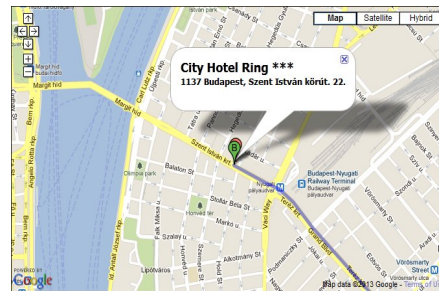

Információs lap

City Hotel Ring***

A Hotel Ring Budapest szívében, a Nagykörút Szent István körüti szakaszán, ahonnan Buda és Pest nagyrésze egyaránt könnyen megközelíthető. Budapest központi üzleti negyedem a Margit sziget békés parkjai, a Nyugati pályaudvar és a város fő nevezetességei innen gyalogosan is könnyen elérhetőek a vendégek számára. Ha vásárolni támad kedve, akkor sem kell messzire mennie, Európa legnagyobb bevásárló és szórakoztató központja, a Westend City Center csak néhány percre található. Ez azt jelenti, hogy mind az üzleti utazók, mind a családos vendégek és csoportok egyaránt kihasználhatják a vásárlási, étkezési, pihenési és szórakozási lehetőségeket. A szobák egy része rendelkezik saját, ingyenes Internet hozzáférési lehetőséggel, így szolgálva az üzletemberek és a hordozható számítógéppel rendelkezők kényelmét.

Elhelyezkedés: 1137 Budapest, Szent István körút 22.

GPS: E19.063760816093/ N47.5288963714437

Megközelítés a Budapest Liszt Ferenc Repülőtér 2-es termináljától:

A hotelt legkönnyebben a reptéri transzfer kisbuszokkal illetve reptéri taxi igénybevételével tudja megközelíteni.

Bécsből jövet autóval: Miután belépett az Magyarországra haladjon az M1-es autópályán Budapestig (kb.224 km) majd folytassa az útját az E71-es / Budaörsi úton. Ezután folytassa az útját a Hegyalja úton az Erzsébet hídig, amin keresztül kell hajtania. Miután átért a Pesti oldalra haladjon egyenesen az Astoriáig, ahol balra kell kanyarodnia a Károly körútra. Haladjon a Deák Ferenc tér felé, majd a Bajcsy-Zsilinszki úton. A Nyugati pályaudvarnál meg kell fordulnia a felüljáró alatt és az első utcánál jobbra kell kanyarodnia a Stollár Béla utcába. Forduljon jobbra az első utcánál (Szemere utca), majd a Szent István körúton találja magát, ahol a City Hotel Ring szálloda található.