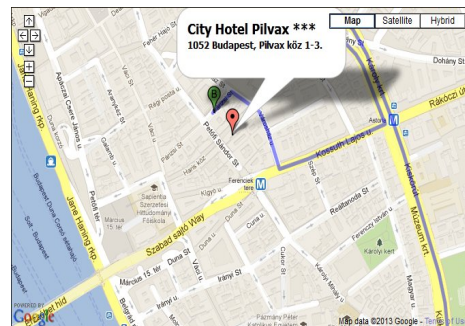

Információs lap

City Hotel Pilvax***

A 32 szobás City Hotel Pilvax a belváros szívében, a Váci utca legelőkelőbb üzleteitől és éttermeitől csak néhány perc séta távolságban helyezkedik el. A szálloda vendégei a büféreggelit a szálloda épületében lévő reggeliző helyiségben vehetik igénybe. Központi elhelyezkedésének köszönhetően a város nevezetességei könnyen elérhetők tömegközlekedéssel vagy akár gyalog is. A szálloda tökéletes tartózkodási hely mind üzleti, mind szabadidős célú budapesti látogatás esetén.

Elhelyezkedés: 1052 Budapest, Pilvax köz 1-3.
GPS: E19.055238719364/ N47.493833438115

Megközelítés a Budapest Liszt Ferenc Repülőtér 2-es termináljától:
A hotelt legkönnyebben a reptéri transzfer kisbusszokkal illetve reptéri taxi igénybevételével tudja megközelíteni.

Tömegközlekedéssel: A Budapest Liszt Ferenc Repülőtér Terminál 2-en felszállhat a 200E buszra, mellyel elérheti a Kőbánya-Kispest végállomást. Kőbánya-Kispesten szálljon át a M3-as metróra mellyel menjen el a Ferenciek teréig. A Ferenciek terén a metrókijáratnál szembeni bal oldali lépcsőn menjen fel ("D" kijárat), majd a Petőfi Sándor utca irányába haladva érheti el a hotelt, mely balra az első keresztt utcában található.

Bécsből jövet autóval: Miután belépett az Magyarországra haladjon az M1-es autópályán Budapestig (kb.224 km) majd folytassa az útját az E71-es / Budaörsi úton. Ezután a Hegyalja úton menjen végig egészen az Erzsébet hídig, amin keresztül kell mennie, majd a Március 15. tér felé kell kanyarodnia. Azt elhagyva a Belgrád Rakpartra érkezik, ahol az első utcán balra kell kanyarodnia az Irányi utcába, ahol tovább egyenesen megérkezik a Reáltanoda utcába. Ezek után kanyarodjon balra a Szép utcába. Ennek az utcának a végén újra kanyarodjon balra a Kossuth Lajos utcába és végül forduljon jobbra a Városháza utcába, amely az első utca jobbra. A City Hotel Pilvax ebben az utcában helyezkedik el.