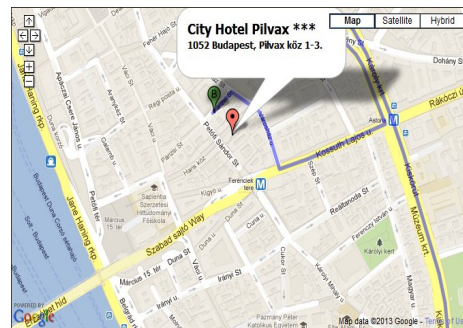

Információs lap

City Hotel Pilvax***

A 32 szobás City Hotel Pilvax a belváros szívében, a Váci utca legelőkelőbb üzleteitől és éttermeitől csak néhány perc séta távolságban helyezkedik el. A szálloda vendégei a büféreggelit a szálloda épületében lévő reggeliző helyiségben vehetik igénybe. Központi elhelyezkedésének köszönhetően a város nevezetességei könnyen elérhetők tömegközlekedéssel vagy akár gyalog is. A szálloda tökéletes tartózkodási hely mind üzleti, mind szabadidős célú budapesti látogatás esetén.

Elhelyezkedés: 1052 Budapest, Pilvax köz 1-3.
GPS: E19.055238719364/ N47.493833438115

Megközelítés a Budapest Liszt Ferenc Repülőtér 2-es termináljától:
A hotelt legkönnyebben a reptéri transzfer kisbuszokkal illetve reptéri taxi igénybevételével tudja megközelíteni.

Tömegközlekedéssel: A Budapest Liszt Ferenc Repülőtér Terminál 2-en felszállhat a 200E buszra, mellyel elérheti a Kőbánya-Kispest végállomást. Kőbánya-Kispesten szálljon át a M3-as metróra mellyel menjen el a Ferenciek teréig. A Ferenciek terén a metrókijáratnál szembeni bal oldali lépcsőn menjen fel ("D" kijárat), majd a Petőfi Sándor utca irányába haladva érheti el a hotelt, mely balra az első keresztt utcában található.

Bécsből jövet autóval: Miután belépett az Magyarországra haladjon az M1-es autópályán Budapestig (kb.224 km) majd folytassa az útját az E71-es / Budaörsi úton. Ezután a Hegyalja úton menjen végig egészen az Erzsébet hídig, amin keresztül kell mennie, majd a Március 15. tér felé kell kanyarodnia. Azt elhagyva a Belgrád Rakpartra érkezik, ahol az első utcán balra kell kanyarodnia az Irányi utcába, ahol tovább egyenesen megérkezik a Reáltanoda utcába. Ezek után kanyarodjon balra a Szép utcába. Ennek az utcának a végén újra kanyarodjon balra a Kossuth Lajos utcába és végül forduljon jobbra a Városháza utcába, amely az első utca jobbra. A City Hotel Pilvax ebben az utcában helyezkedik el.